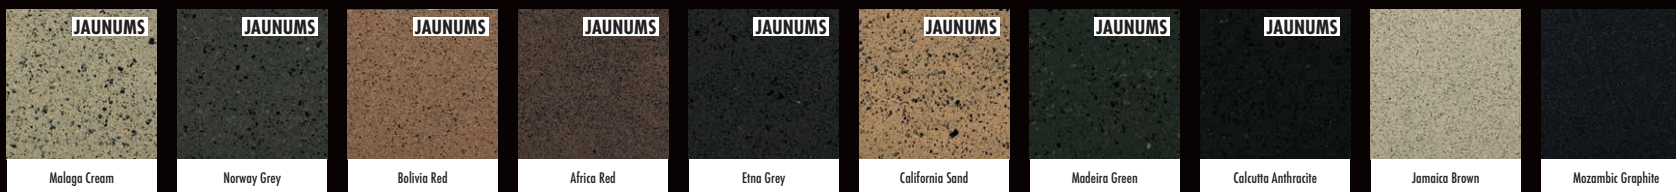

CT 76 Mexico 6

CT 76 Reunion 3

CT 720 + CT 721 VISAGE White Birch

Ceresit

Savannah Ebony

visage

CT 76 Santorini 2

CT 76 Zanzibar 4

CT 720 + CT 721 VISAGE Ebony

12 koksnes krāsas

Lielisks piedāvājums tiem, kas meklē augstas kvalitātes materiālus, kuri imitē īstu koksnes eleganci.

10 granīta krāsas

Neparasts materiāls, ko vērtē vienkāršības un elegances dēļ. Visage paletē ir plaša granīta krāsu izvēle, kas lieliski imitē dabiskos akmeņus.