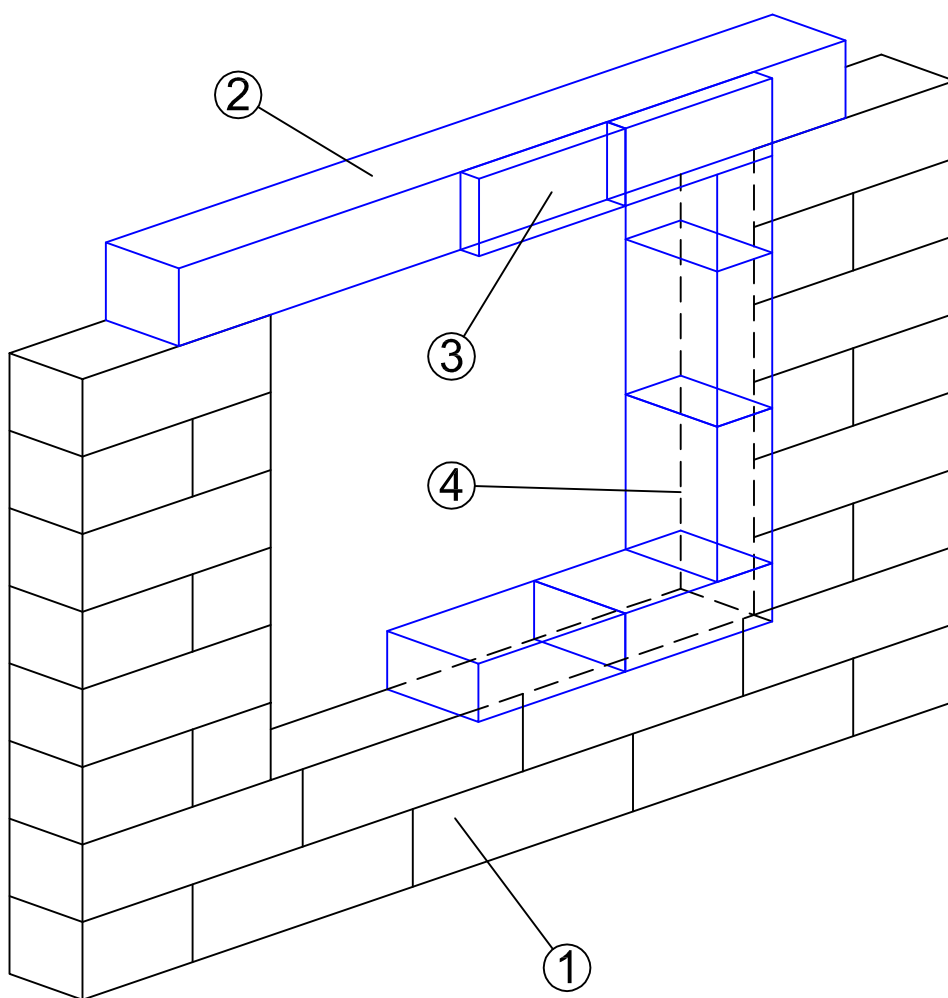

## Risinājums C

- 1 bauroc CLASSIC 200
- 2 bauroc pārsedze b 200 mm
- 3 bauroc ELEMENT 50
- 4 bauroc ELEMENT 150

<b>bauroc</b>	Content	
	Izvirzīto logu instalācija	
	Designer	Scale
Date	11.2021	M 1:10
		Drawing No.
		Siena 3.3.2